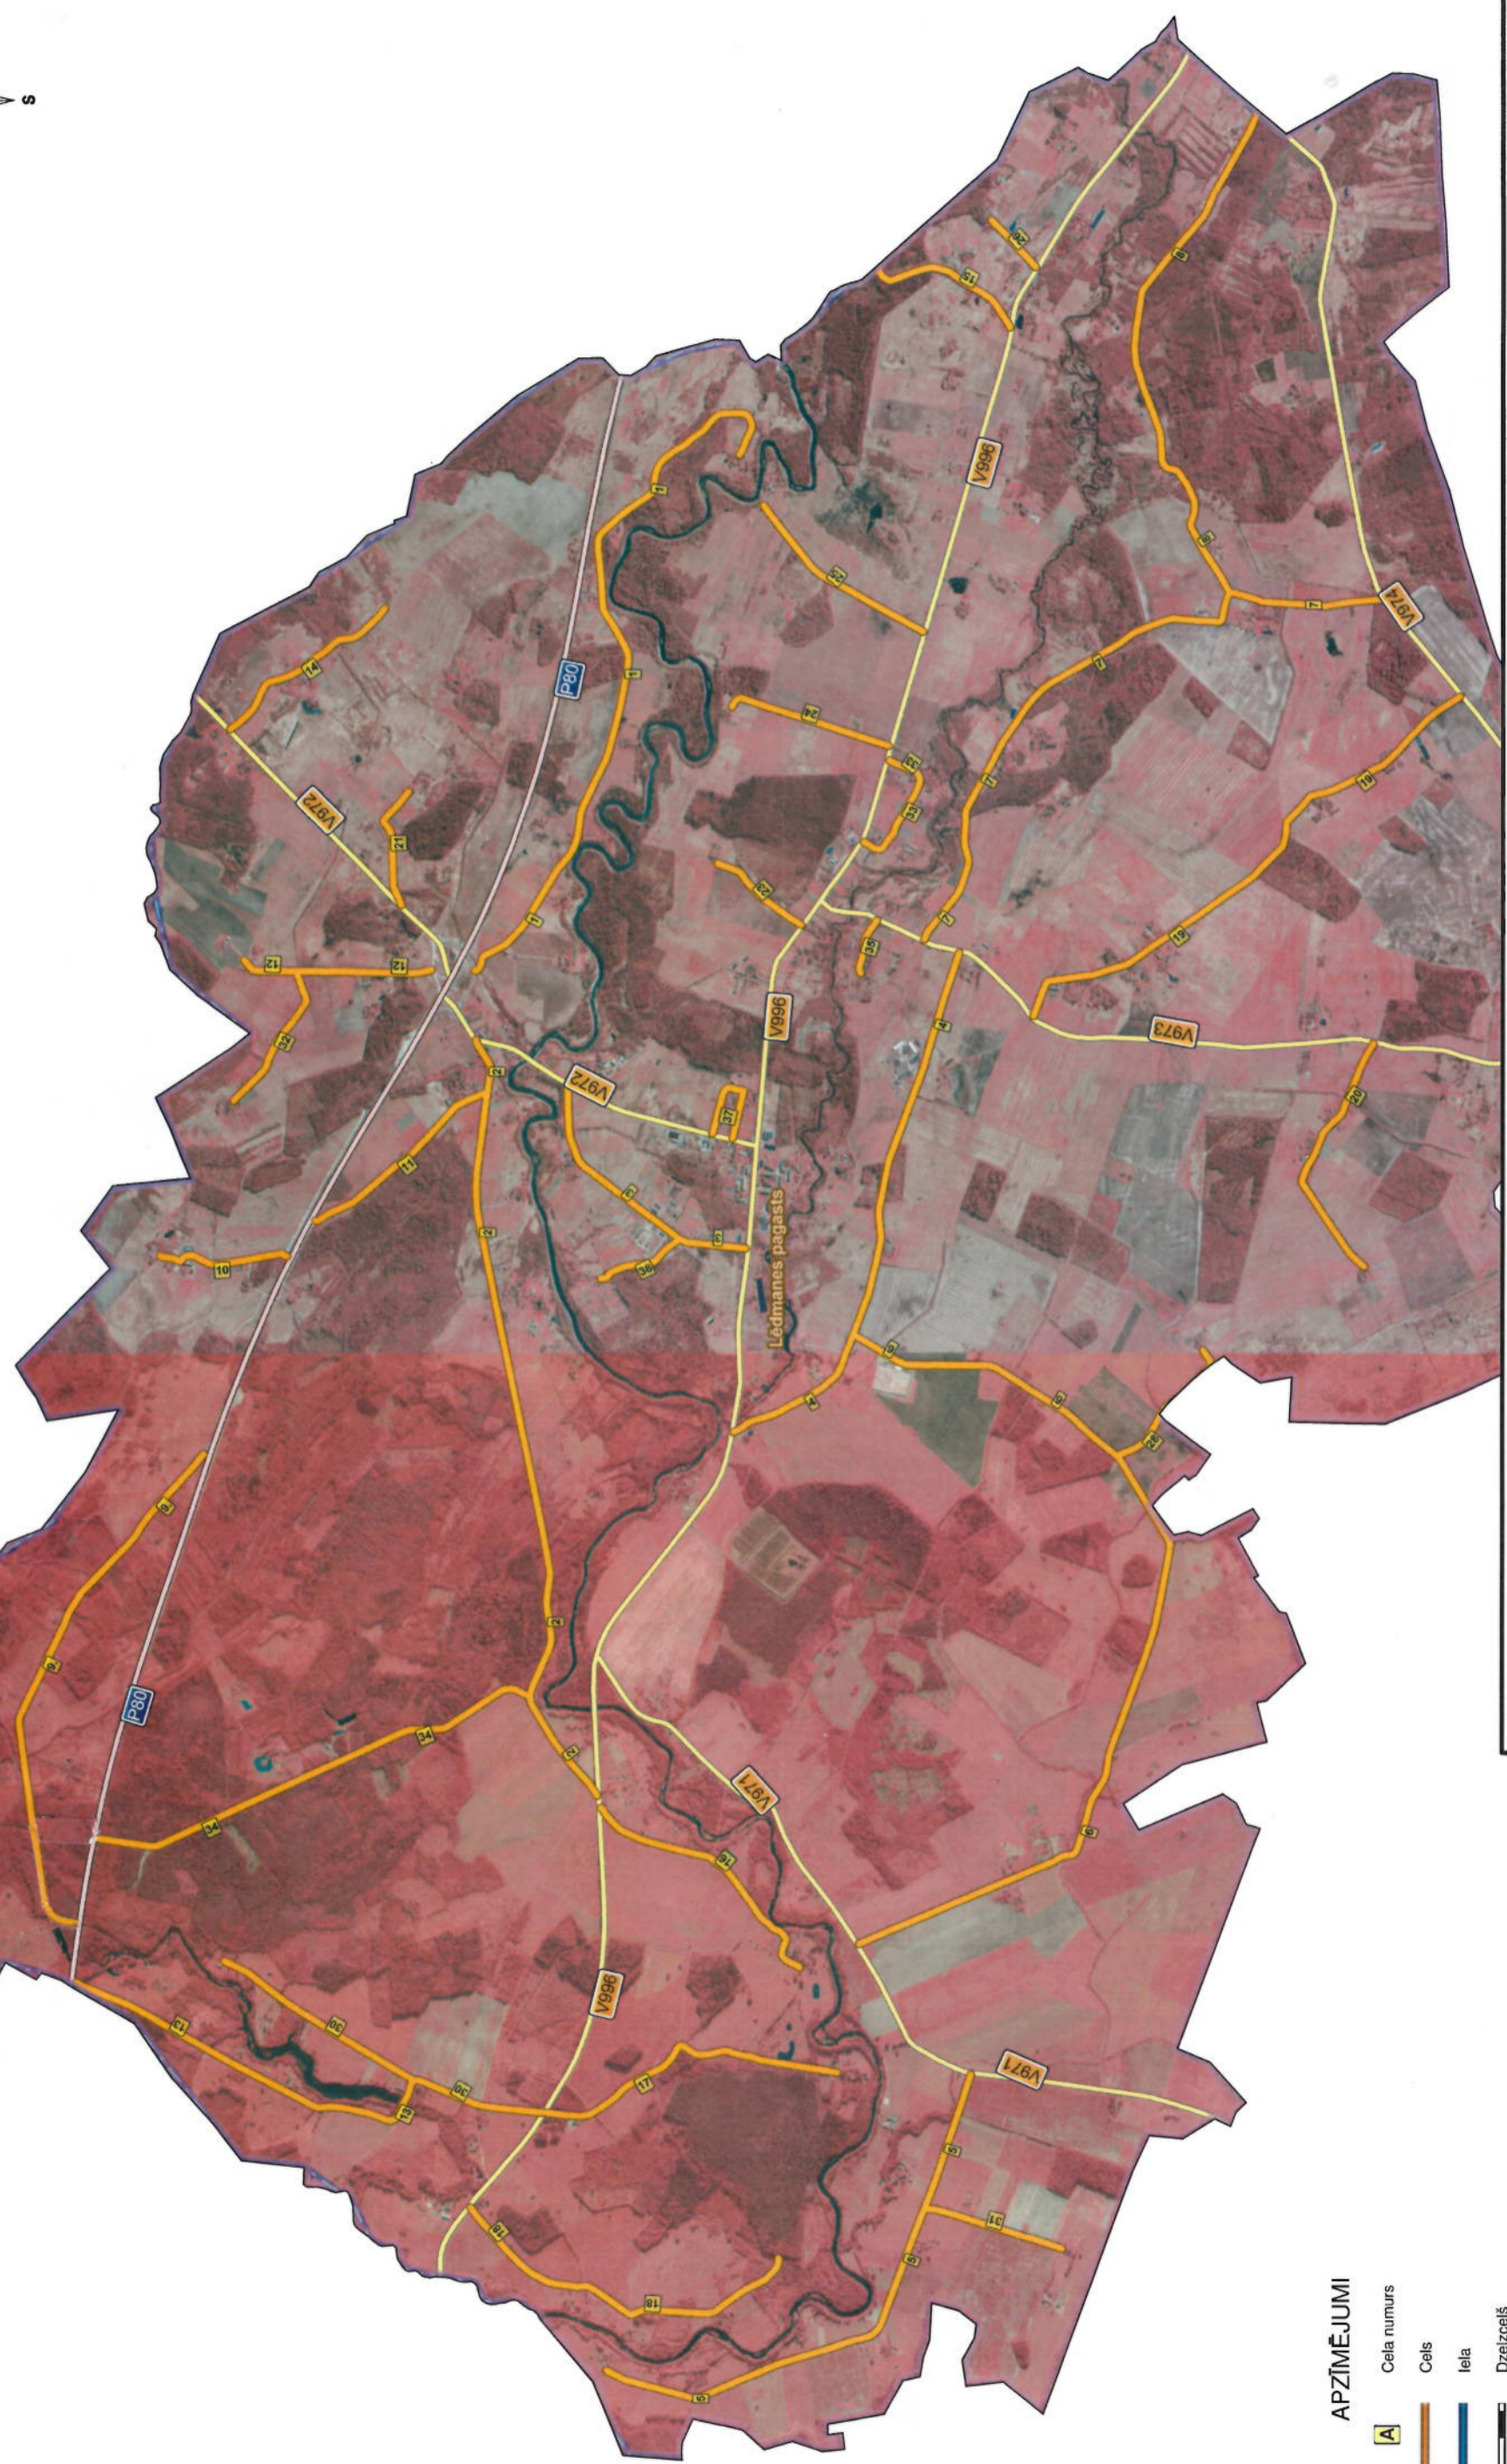

LĒDMANES PAGASTA CEĻI

APZĪMĒJUMI

-  Cēla numurs
-  Cēls
-  Iela
-  Dzelzceļš
-  Valsts galvenie ceļi
-  Valsts reģionālie ceļi
-  Valsts vietējie ceļi

SIA "CEĻU INŽENIERI" IZSTRĀDĀTO DATU PAVAIROŠANA UN NODOŠANA TREŠAJĀM PERSONĀM BEZ SASKAŅOŠANAS AR SIA "CEĻU INŽENIERI" NAV ATĻAUTA.

© Izmantoti Nekustamā īpašuma valsts kadastra informācijas sistēmas dati, 2015. gads
Ortofotokarte mērogā 1:10 000 © Latvijas Ģeotelpiskās informācijas aģentūra, 2015

M 1 : 25 000

Mērogs atbilst A2 formātam